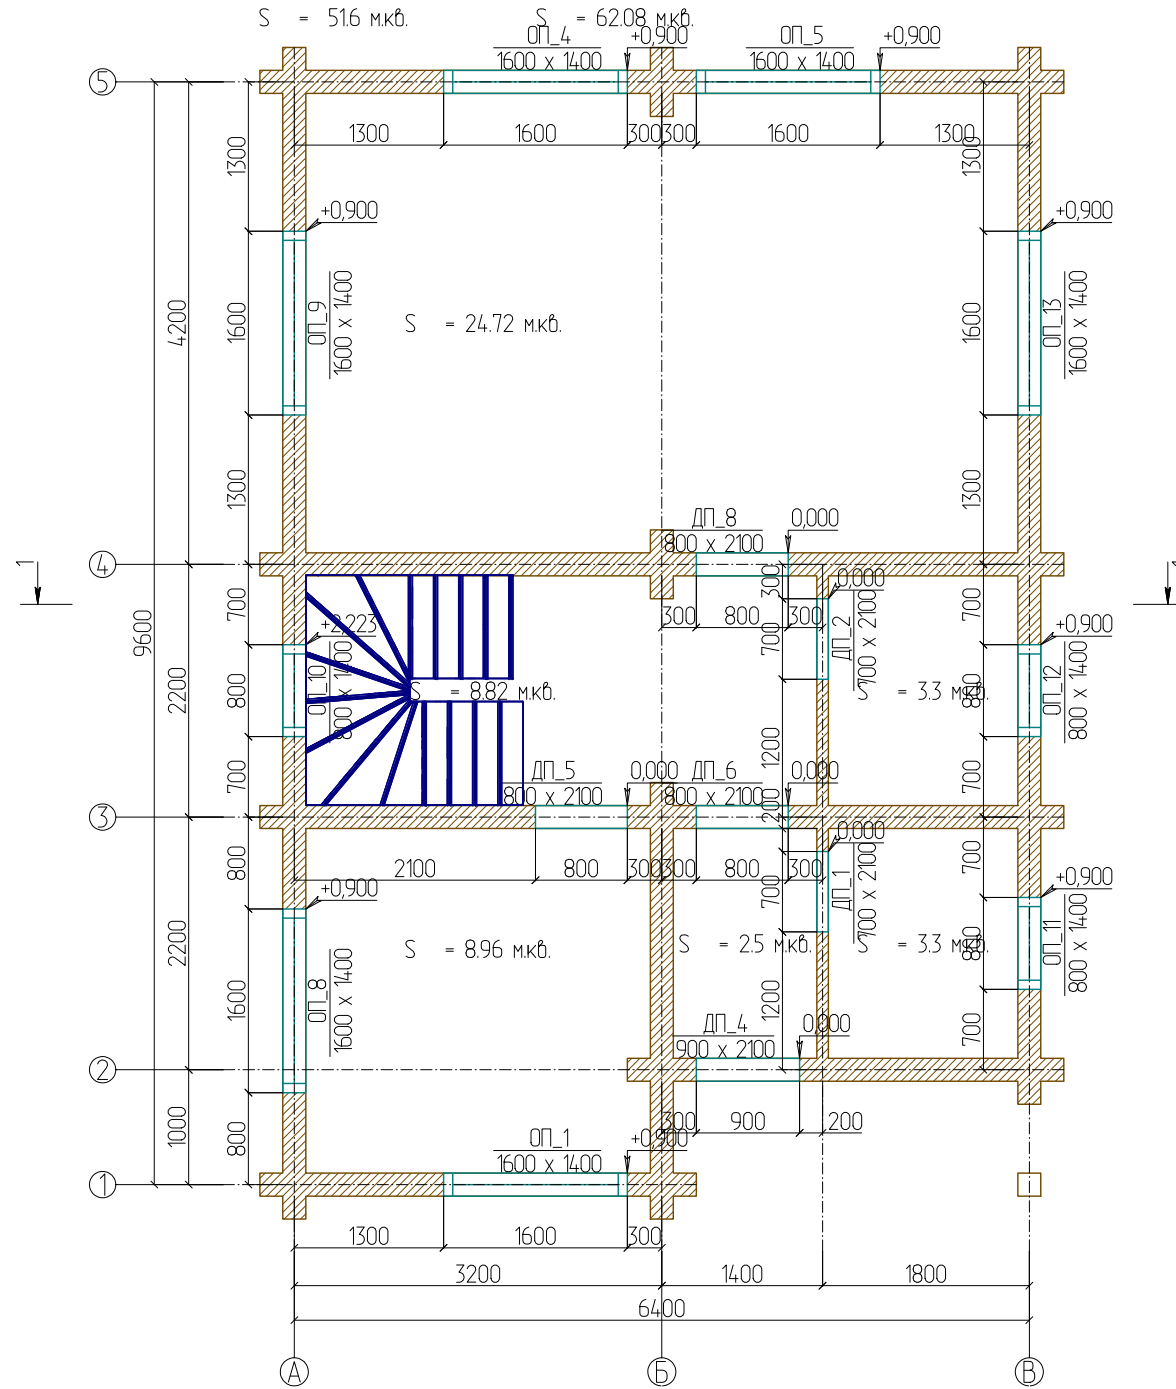

План на отп. +0,100

Всего по комнатам:

S = 516 м.кв.

S = 62.08 м.кв.

План на отм. +3,300

Всего по комнатам:

S = 54.64 м.кв.

S = 65.56 м.кв.